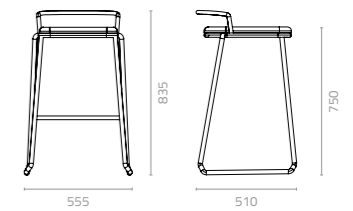

## Madeleine barstool

W555 x D510 x H835 x SH750mm  
Packing: 0.274m<sup>3</sup>, 1pc/ctn