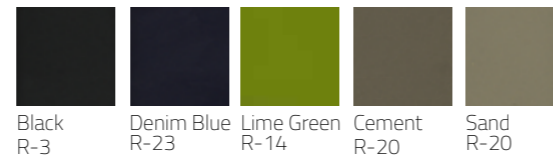

LLDPE Standard Colours