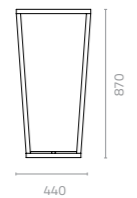

Kuta basket medium
W620 x D620 x H520mm
Packing: 0.210m³, 1pc/stack