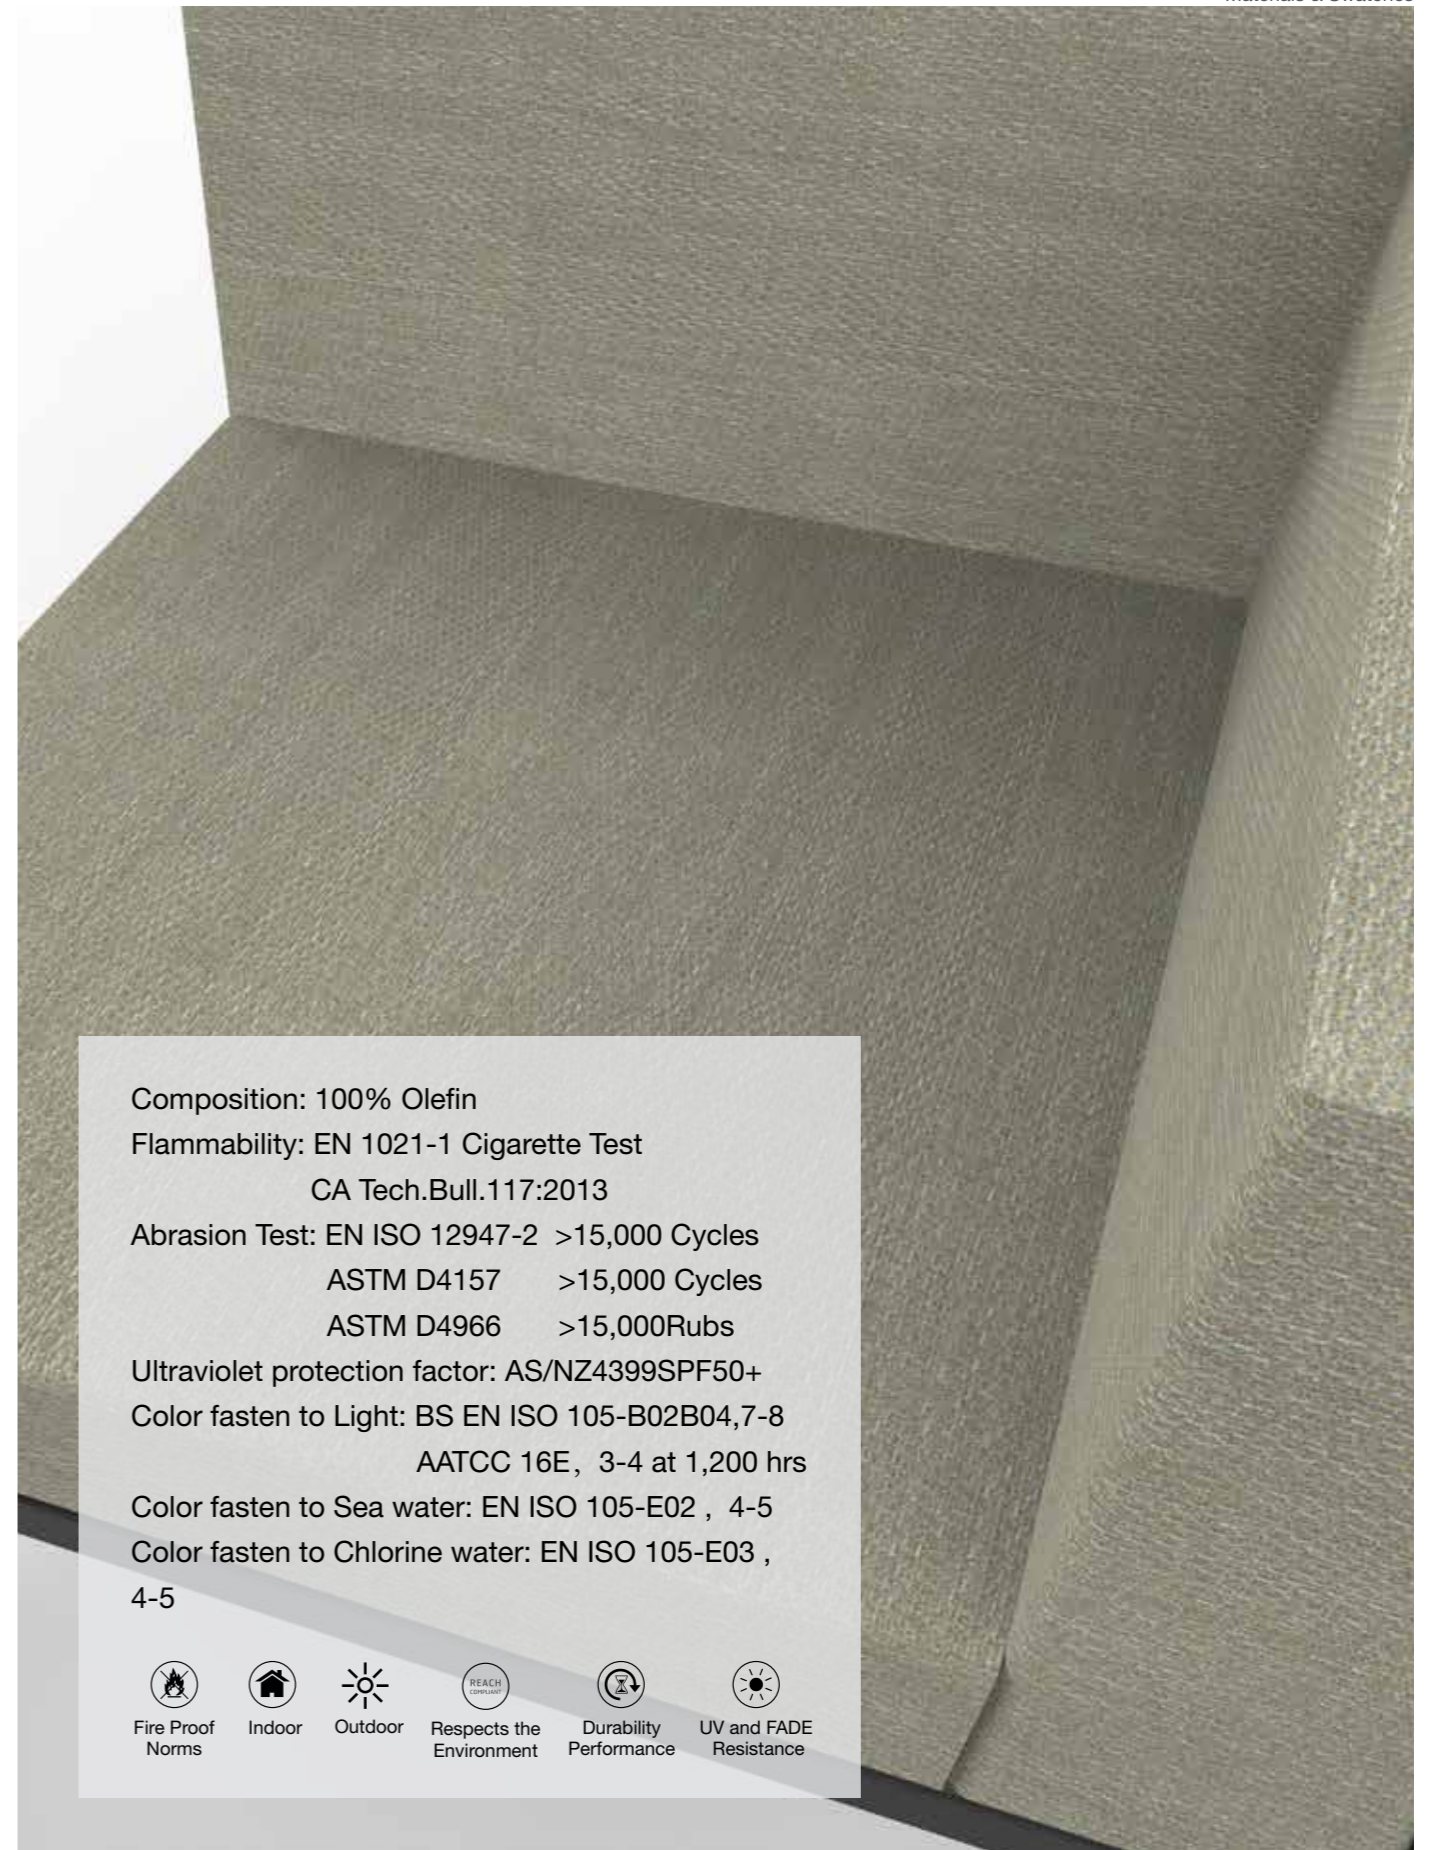

### Standard Colour

Aegean

Cayenne

Citron

Dove

Taupe

**Composition:** 100% Olefin  
**Flammability:** EN 1021-1 Cigarette Test  
 CA Tech.Bull.117:2013  
**Abrasion Test:** EN ISO 12947-2 >15,000 Cycles  
 ASTM D4157 >15,000 Cycles  
 ASTM D4966 >15,000Rubs  
**Ultraviolet protection factor:** AS/NZ4399SPF50+  
**Color fasten to Light:** BS EN ISO 105-B02B04,7-8  
 AATCC 16E, 3-4 at 1,200 hrs  
**Color fasten to Sea water:** EN ISO 105-E02 , 4-5  
**Color fasten to Chlorine water:** EN ISO 105-E03 ,  
 4-5