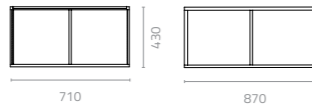

Ocean module ottoman
W830 x D870 x H430mm
Packing: 0.280m³, 1pc/ctn